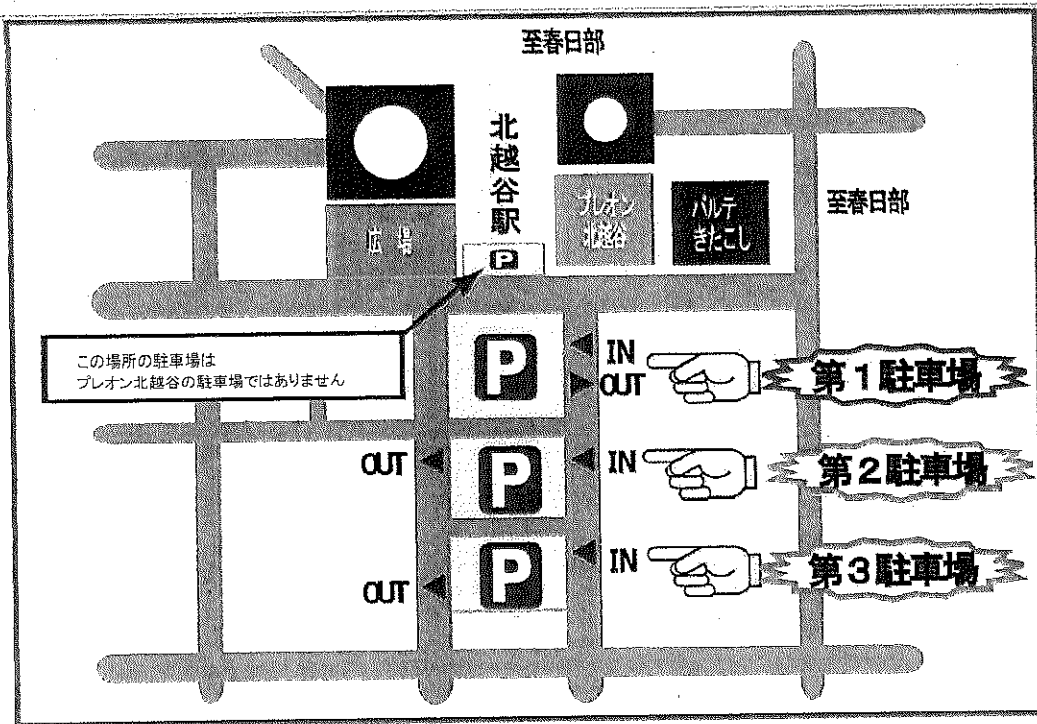

駐輪場・駐車場について

駐車場は全て東武スカイツリーライン高架下となります

第1駐車場

(自転車/276台・バイク/11台)

スポーツクラブご利用の方
最初の3時間/無料
以降通常料金

オール タイム	8時間	自転車 100円 バイク 200円
------------	-----	----------------------

駐車券紛失 1,000円

第2駐車場

(乗用車/34台)

スポーツクラブご利用の方
最初の2時間/100円
以降通常料金

8:00~22:00	30分毎/100円
22:00~8:00	60分毎/100円

駐車券紛失 5,000円

第3駐車場

(乗用車/50台)

スポーツクラブご利用の方
最初の2時間/100円
以降通常料金

8:00~22:00	30分毎/100円
22:00~8:00	60分毎/100円
1日最大料金/600円	